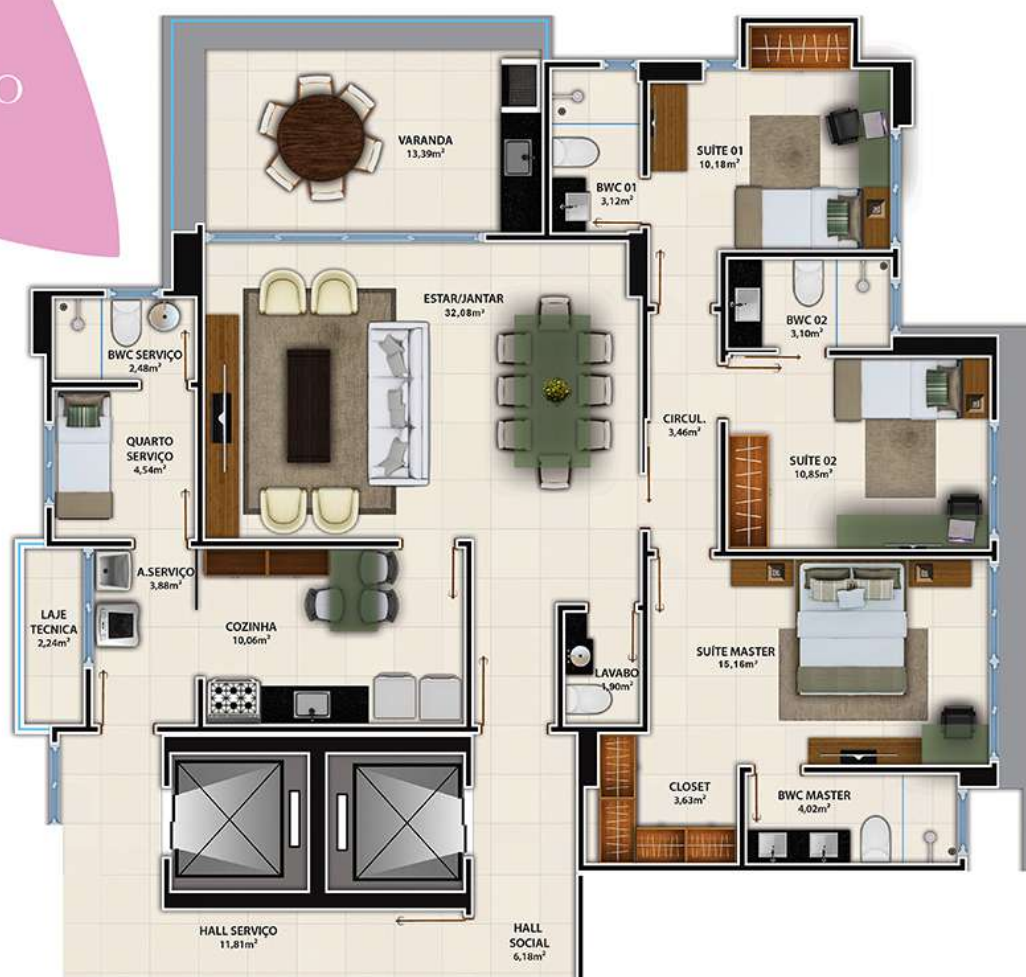

# VARANDA GOURMET

SUITE MASTER

SALA DE ESTAR E JANTAR

DECK

CHURRASQUEIRA

PISCINA

SALÃO DE FESTAS

QUADRA POLIESPORTIVA

## PLANTA AMBIENTADA PAVIMENTO TIPO

- Apartamentos de 137,98m<sup>2</sup>
- 3 suítes (1 master)
- Varanda Gourmet
- Dependência completa

## PLANTA PISO 1

- Apartamentos de 220,01m<sup>2</sup>
- 4 suítes (1 master)
- Varanda Gourmet
- Dependência completa
- Escritório
- Solário